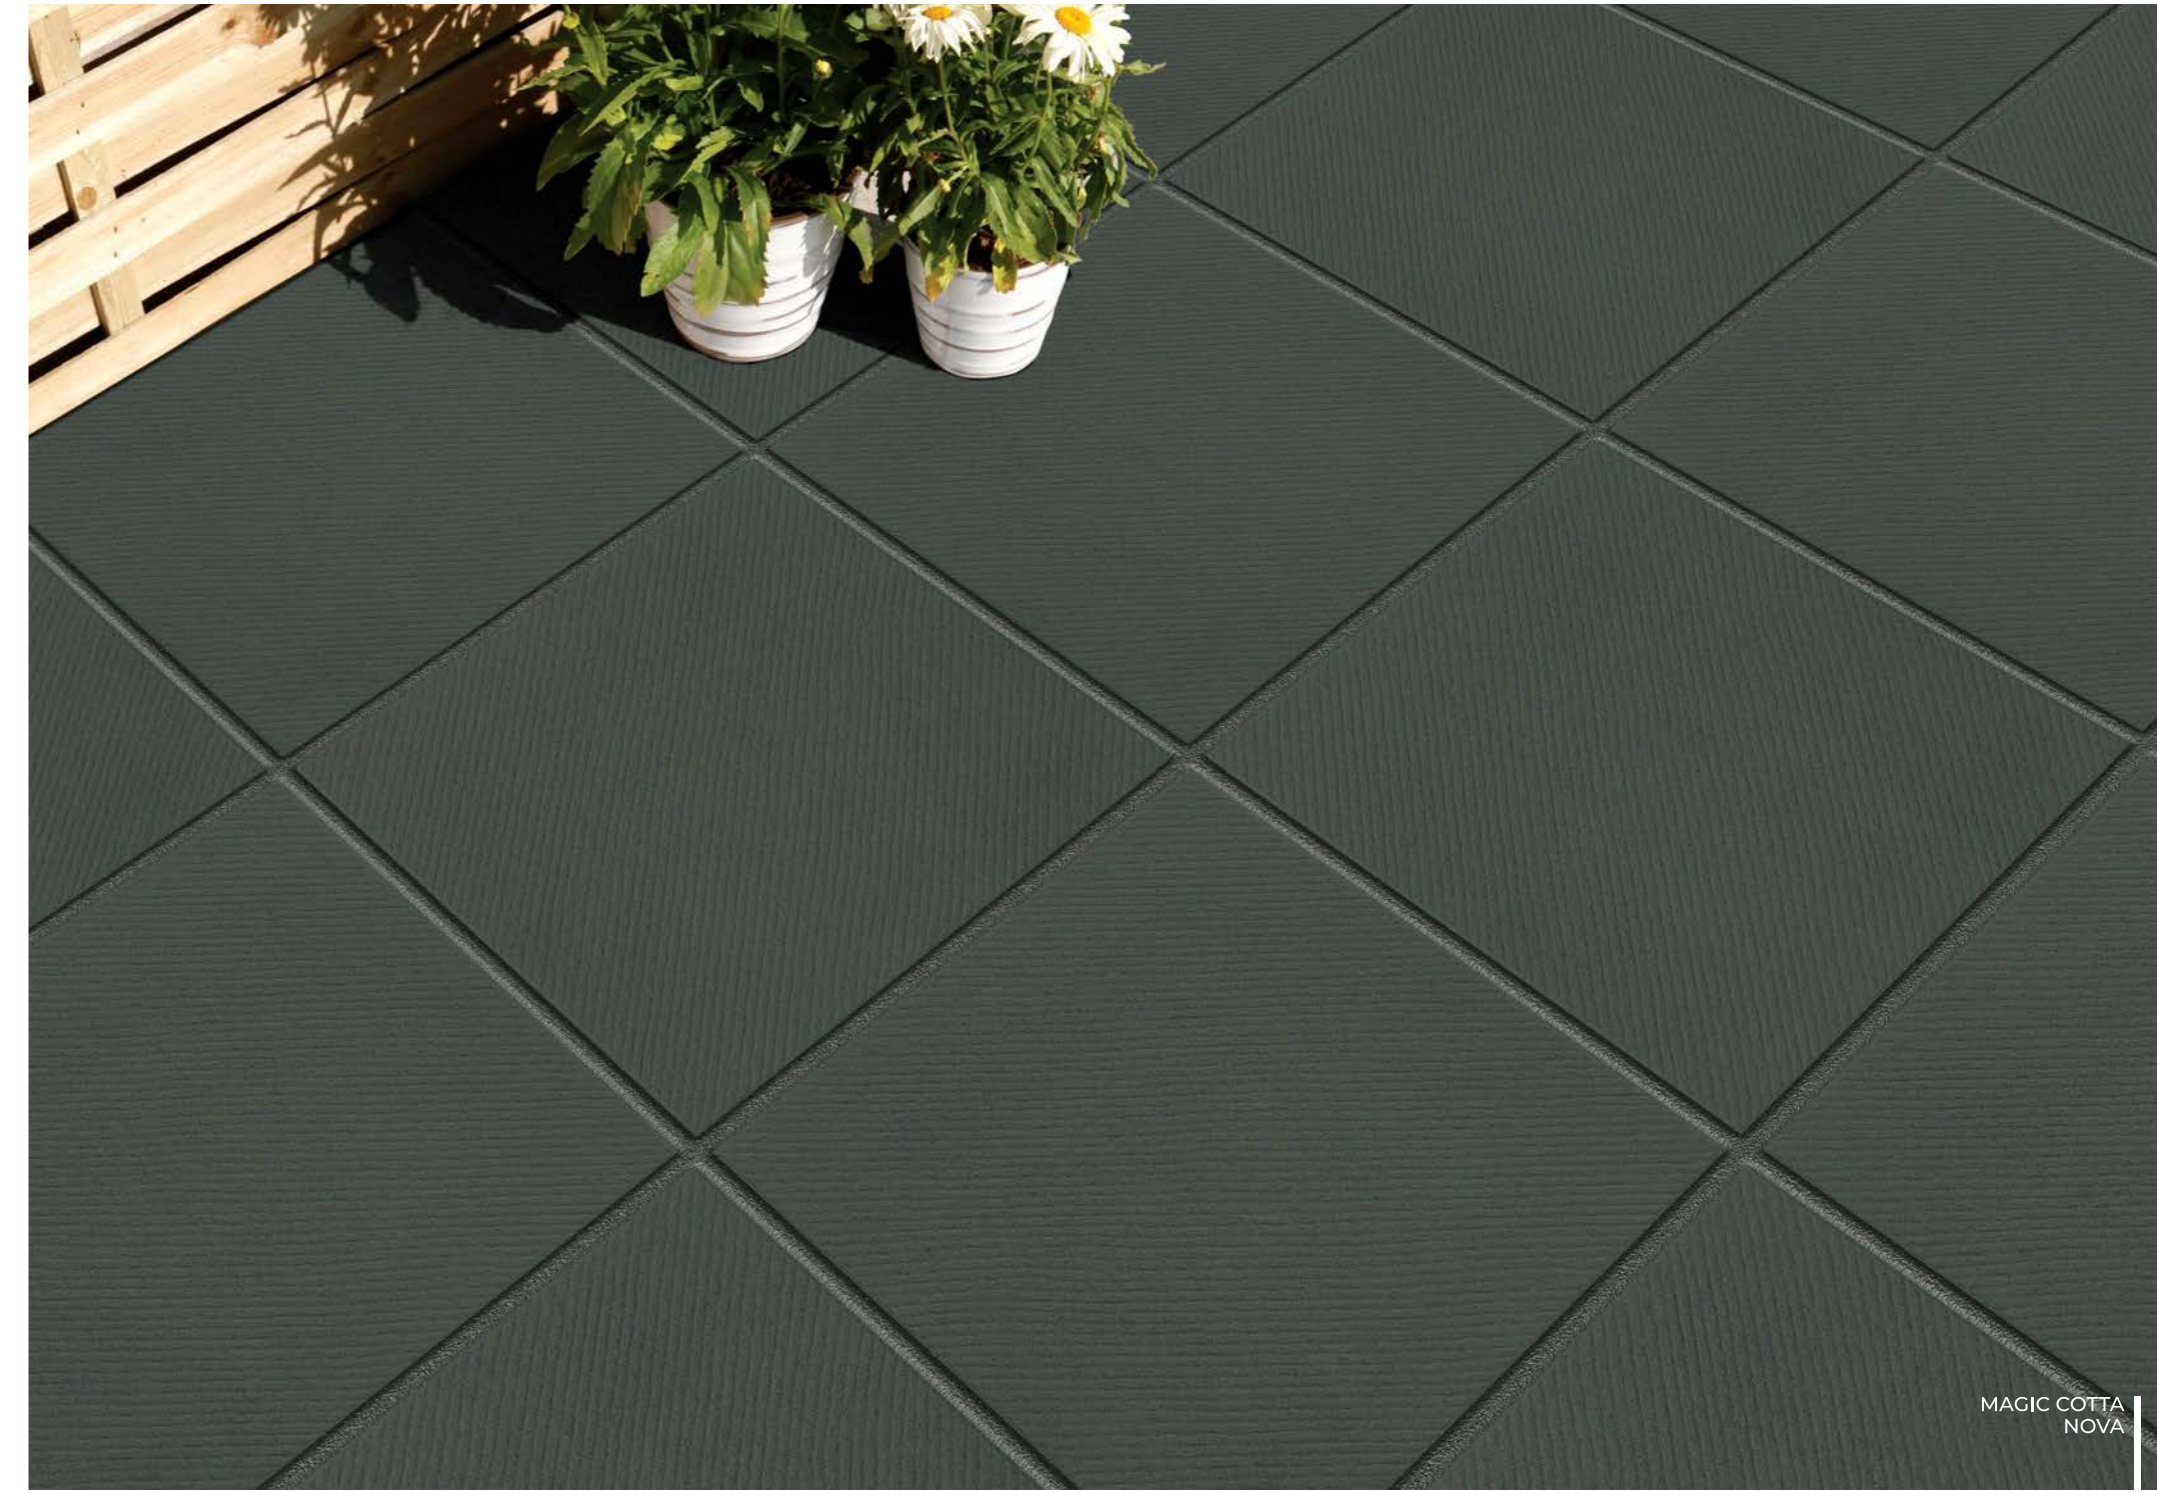

MAGIC COTTA
NOVA